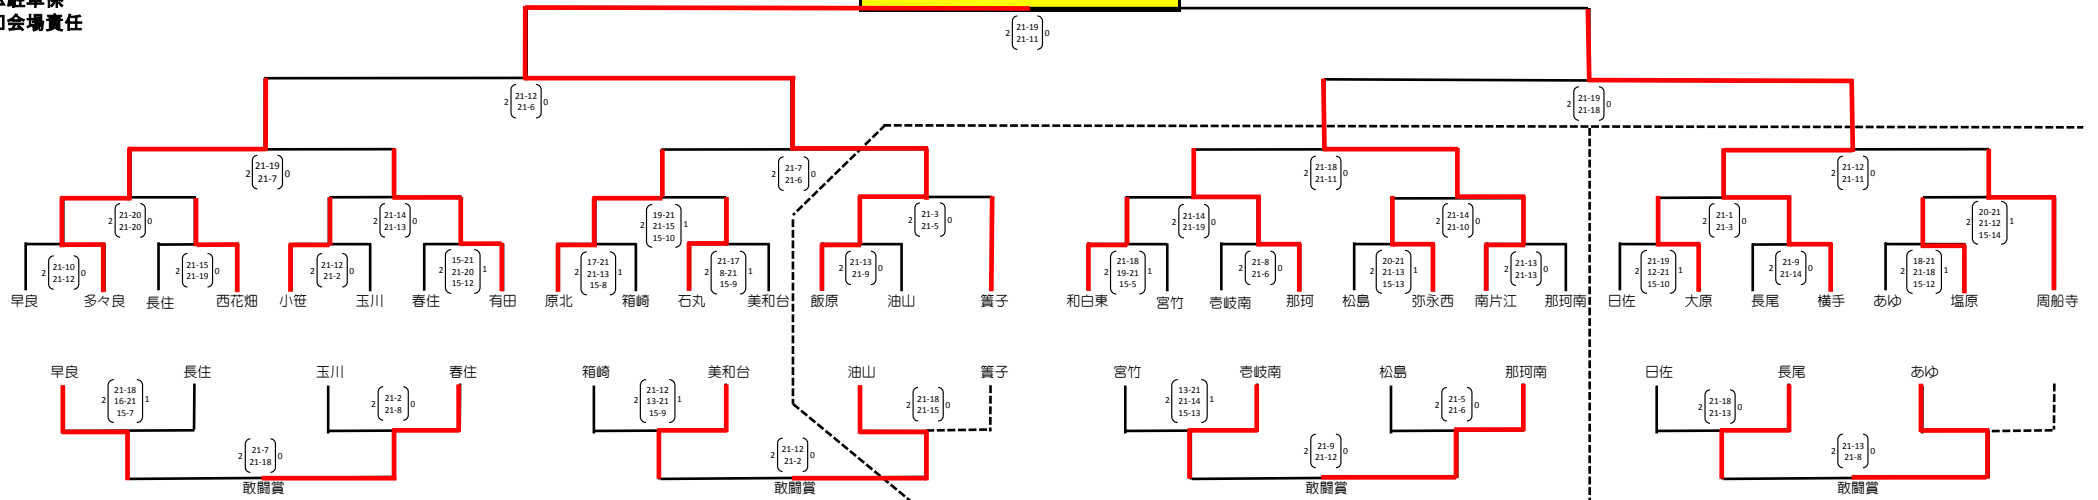

入館	九電体	指導者/選手 8:30	参加者 選手400名
	西体	指導者8:30 選手8:45	
	早良体	指導者8:30 選手8:45	

○選宣&司会
△駐車係
□会場責任

女子優勝：飯原ウイング

九電 体育館

西 体育館

早良 体育館

日佐	西花畑	塩原	宮竹	弥永西	長住	横手	玉川	那珂	あゆ	春住	那珂南	飯原	大原	早良
美和台	和白東	多々良	松島	箱崎	巻岐南	周船寺	石丸	油山	小笹	箕子	南片江	長尾	原北	有田

抽選

男子/混合=南ロータリー男子1位(三筑)を7へ(シード)2位を1-4へ
女子=大会運営のため常任理事チームを各会場へ先に抽選
①常任理事三役(那珂/有田/塩原)を各会場へ ②(西花畑/美和台/飯原/南片江/長尾/周船寺)を2チームずつ各会場へ
③本日の受付順

競技

得点	1~2セット21点 3セット15点(全て先取)
勝敗	トーナメント勝敗(勝率/セット率)
テニカル・タイム	なし ※時間の都合
公式練習	各チーム第1試合のみ
昼食時間	3試合目終了後 30分

審判

試合球	上記イラスト
審判	全対戦=指定チーム ※九電/早良=後半、不規則になるため 空きチームを指定(ご協力お願いします)

開閉会式

開会式	各会場別
総合表彰式	表彰はすべて九電体で行います(全チーム参加)

会場移動

会場移動(西/早良)	勝ち移動・対戦終了後の移動ともに必ず本部へ連絡して移動すること 九電へ到着したら、本部へ報告すること
------------	---

駐車台数

九電体	チーム4台(駐係+1台) ※正面右奥から詰めること
西体	チーム3台(駐係+1台) ※移動あり
早良体	チーム4台(駐係+1台) ※移動あり