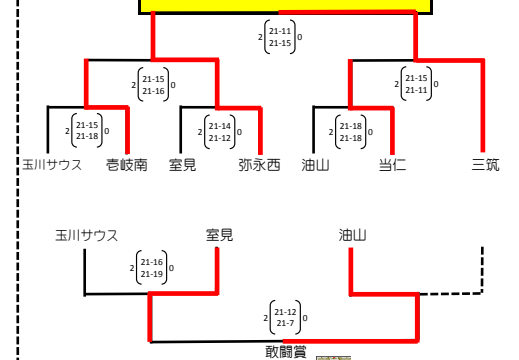

男子/混合 優勝：三筑ジュニア

三筑	巻岐南男子	弥永西男子	玉川サウス	油山男子
室見男女	当仁男女