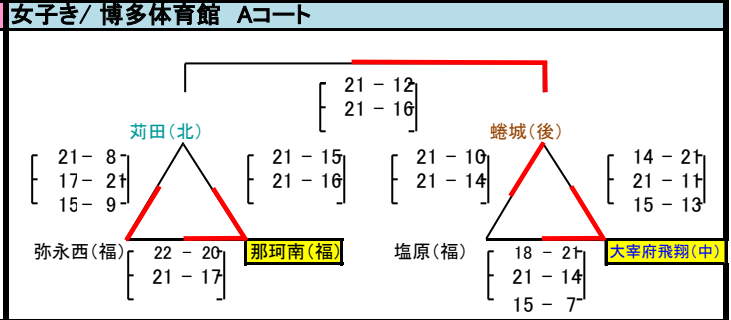

平成28年度 第26回 福岡市親善小学生バレーボール大会

北九州9

北部5

筑豊3

中部10

筑後12

福岡27

棄権チームが発生した場合の注意事項

- △①=上1→左下2→右下3 △②=上4→左下5→右下6の順番で、五角形に変更します。
- 決勝は上位2チームでおこないます。
- 2勝1チームあり、1勝1敗が2チームの場合のみ、直接対戦があれば、勝敗を優先します。

平成28度

第26回 福岡市親善小学生バレーボール大会 男子組合せ

北九州4 北部1 筑豊1 中部5 筑後4 福岡3

男子/城南 体育館Aコート

男子/城南 体育館Bコート

男子/城南 体育館Cコート

棄権チームが発生した場合の注意事項

△①=上1→左下2→右下3 △②=上4→左下5→右下6の順番で、五角形に変更します。

決勝は上位2チームでおこないます。

※2勝1チームあり、1勝1敗が2チームの場合のみ、直接対戦があれば、勝敗を優先します。