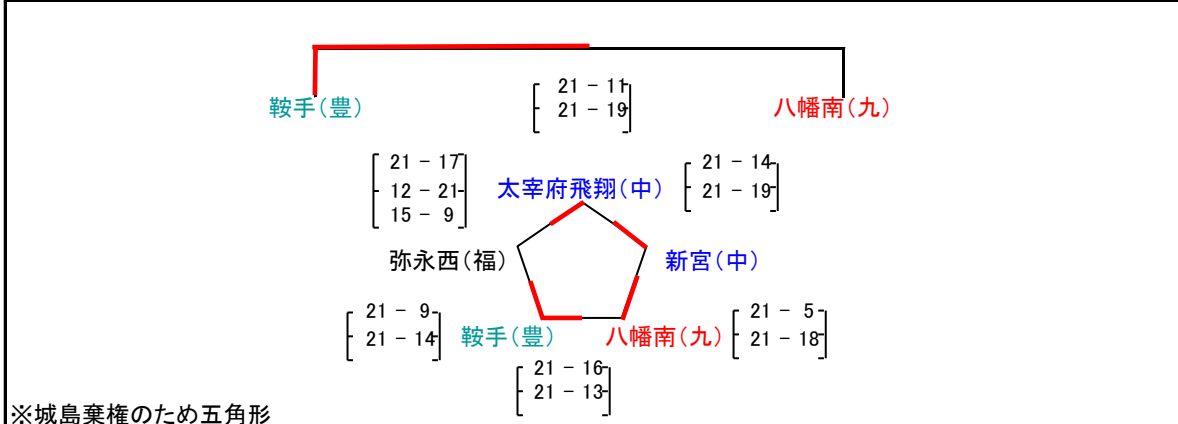

- △①=上1→左下2→右下3 △②=上4→左下5→右下6の順番で、五角形に変更します。
- 決勝は上位2チームでおこないます。
- 2勝1チームあり、1勝1敗が2チームの場合のみ、直接対戦があれば、勝敗を優先します。

平成28度

第26回 福岡市親善小学生バレーボール大会 男子組合せ

北九州4 北部1 筑豊1 中部5 筑後4 福岡3

男子/城南 体育館Aコート

男子/城南 体育館Bコート

男子/城南 体育館Cコート