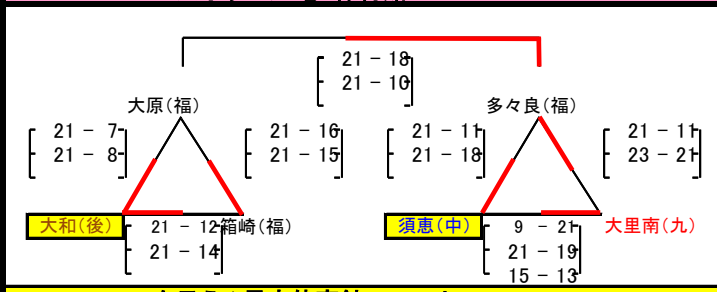

平成28年度 第26回 福岡市親善小学生バレーボール大会

北九州9

北部5

筑豊3

中部10

筑後12

福岡27

棄権チームが発生した場合の注意事項

- △①=上1→左下2→右下3 △②=上4→左下5→右下6の順番で、五角形に変更します。
- 決勝は上位2チームでおこないます。
- 2勝1チームあり、1勝1敗が2チームの場合のみ、直接対戦があれば、勝敗を優先します。

平成28度

第26回 福岡市親善小学生バレーボール大会 男子組合せ

北九州4 北部1 筑豊1 中部5 筑後4 福岡3

男子/城南 体育館Aコート

男子/城南 体育館Bコート

男子/城南 体育館Cコート