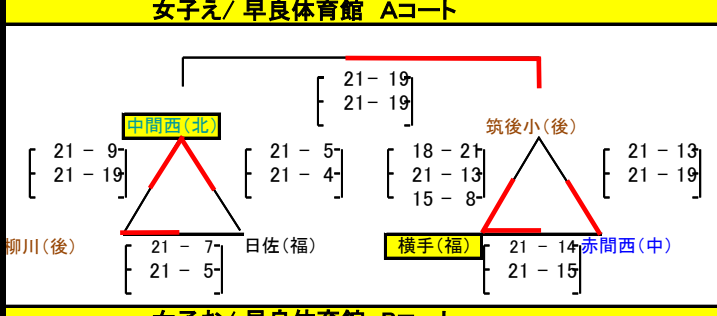

平成28年度 第26回 福岡市親善小学生バレーボール大会

北九州9

北部5

筑豊3

中部10

筑後12

福岡27

棄権チームが発生した場合の注意事項

- △①=上1→左下2→右下3 △②=上4→左下5→右下6の順番で、五角形に変更します。
- 決勝は上位2チームでおこないます。
- 2勝1チームあり、1勝1敗が2チームの場合のみ、直接対戦があれば、勝敗を優先します。

平成28度

第26回 福岡市親善小学生バレーボール大会 男子組合せ

北九州4 北部1 筑豊1 中部5 筑後4 福岡3

男子/城南 体育館Aコート

男子/城南 体育館Bコート

男子/城南 体育館Cコート

棄権チームが発生した場合の注意事項

△①=上1→左下2→右下3 △②=上4→左下5→右下6の順番で、五角形に変更します。

決勝は上位2チームでおこないます。

※2勝1チームあり、1勝1敗が2チームの場合のみ、直接対戦があれば、勝敗を優先します。