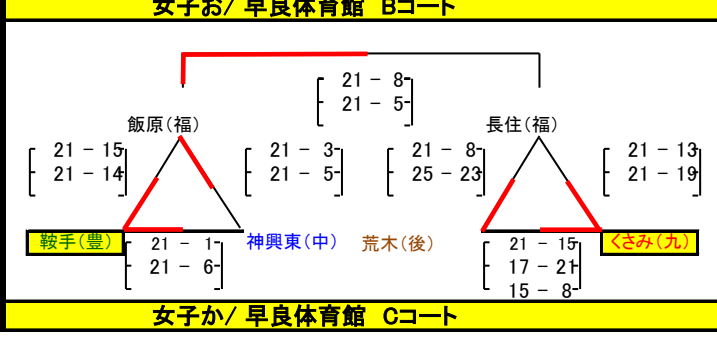

平成28年度 第26回 福岡市親善小学生バレーボール大会

北九州9

北部5

筑豊3

中部10

筑後12

福岡27

棄権チームが発生した場合の注意事項

- △①=上1→左下2→右下3 △②=上4→左下5→右下6の順番で、五角形に変更します。
- 決勝は上位2チームでおこないます。
- 2勝1チームあり、1勝1敗が2チームの場合のみ、直接対戦があれば、勝敗を優先します。

平成28度

第26回 福岡市親善小学生バレーボール大会 男子組合せ

北九州4 北部1 筑豊1 中部5 筑後4 福岡3

男子/城南 体育館Aコート

男子/城南 体育館Bコート

男子/城南 体育館Cコート

棄権チームが発生した場合の注意事項

△①=上1→左下2→右下3 △②=上4→左下5→右下6の順番で、五角形に変更します。

決勝は上位2チームでおこないます。

※2勝1チームあり、1勝1敗が2チームの場合のみ、直接対戦があれば、勝敗を優先します。