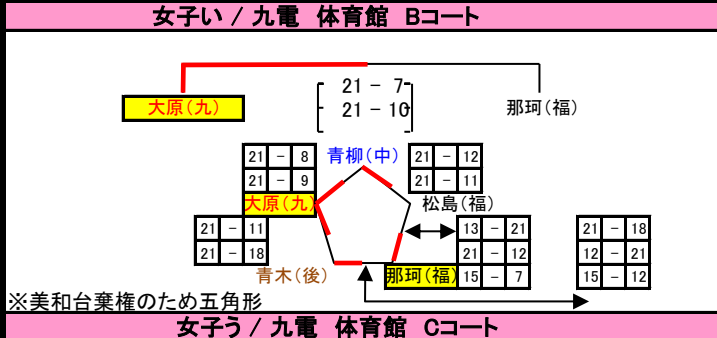

平成28年度 第26回 福岡市親善小学生バレーボール大会

北九州9

北部5

筑豊3

中部10

筑後12

福岡27

棄権チームが発生した場合の注意事項

- △①=上1→左下2→右下3 △②=上4→左下5→右下6の順番で、五角形に変更します。
- 決勝は上位2チームでおこないます。
- 2勝1チームあり、1勝1敗が2チームの場合のみ、直接対戦があれば、勝敗を優先します。

平成28度

第26回 福岡市親善小学生バレーボール大会 男子組合せ

北九州4 北部1 筑豊1 中部5 筑後4 福岡3

男子/城南 体育館Aコート

男子/城南 体育館Bコート

男子/城南 体育館Cコート

棄権チームが発生した場合の注意事項

△①=上1→左下2→右下3 △②=上4→左下5→右下6の順番で、五角形に変更します。

決勝は上位2チームでおこないます。

※2勝1チームあり、1勝1敗が2チームの場合のみ、直接対戦があれば、勝敗を優先します。