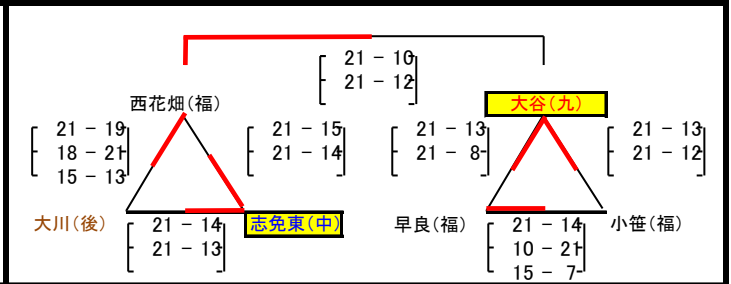

平成28年度 第26回 福岡市親善小学生バレーボール大会

北九州9

北部5

筑豊3

中部10

筑後12

福岡27

棄権チームが発生した場合の注意事項

- △①=上1→左下2→右下3 △②=上4→左下5→右下6の順番で、五角形に変更します。
- 決勝は上位2チームでおこないます。
- 2勝1チームあり、1勝1敗が2チームの場合のみ、直接対戦があれば、勝敗を優先します。

平成28度

第26回 福岡市親善小学生バレーボール大会 男子組合せ

北九州4 北部1 筑豊1 中部5 筑後4 福岡3

男子/城南 体育館Aコート

男子/城南 体育館Bコート

男子/城南 体育館Cコート

棄権チームが発生した場合の注意事項

△①=上1→左下2→右下3 △②=上4→左下5→右下6の順番で、五角形に変更します。

決勝は上位2チームでおこないます。

※2勝1チームあり、1勝1敗が2チームの場合のみ、直接対戦があれば、勝敗を優先します。