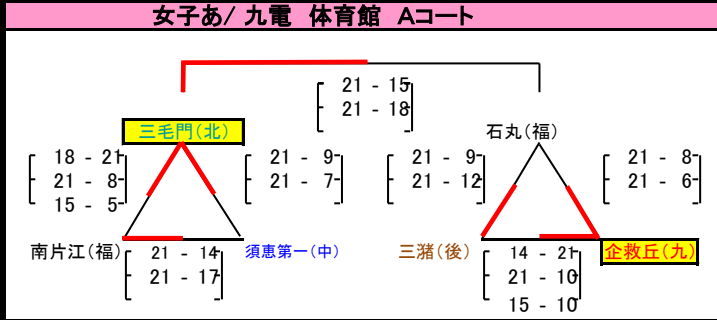

平成28年度 第26回 福岡市親善小学生バレーボール大会

北九州9

北部5

筑豊3

中部10

筑後12

福岡27

棄権チームが発生した場合の注意事項

- △①=上1→左下2→右下3 △②=上4→左下5→右下6の順番で、五角形に変更します。
- 決勝は上位2チームでおこないます。
- 2勝1チームあり、1勝1敗が2チームの場合のみ、直接対戦があれば、勝敗を優先します。

平成28度

第26回 福岡市親善小学生バレーボール大会 男子組合せ

北九州4 北部1 筑豊1 中部5 筑後4 福岡3

男子/城南 体育館Aコート

男子/城南 体育館Bコート

男子/城南 体育館Cコート

棄権チームが発生した場合の注意事項

△①=上1→左下2→右下3 △②=上4→左下5→右下6の順番で、五角形に変更します。

決勝は上位2チームでおこないます。

※2勝1チームあり、1勝1敗が2チームの場合のみ、直接対戦があれば、勝敗を優先します。