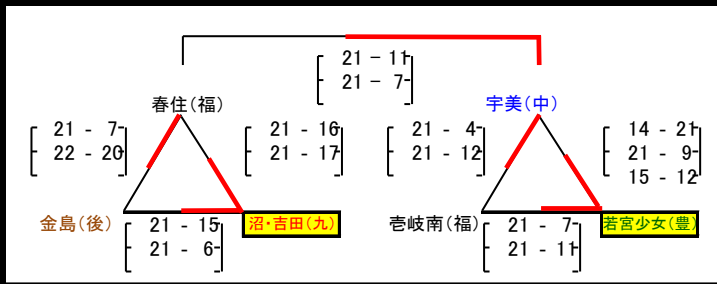

平成28年度 第26回 福岡市親善小学生バレーボール大会

北九州9

北部5

筑豊3

中部10

筑後12

福岡27

棄権チームが発生した場合の注意事項

- △①=上1→左下2→右下3 △②=上4→左下5→右下6の順番で、五角形に変更します。
- 決勝は上位2チームでおこないます。
- 2勝1チームあり、1勝1敗が2チームの場合のみ、直接対戦があれば、勝敗を優先します。

平成28度

第26回 福岡市親善小学生バレーボール大会 男子組合せ

北九州4 北部1 筑豊1 中部5 筑後4 福岡3

男子/城南 体育館Aコート

男子/城南 体育館Bコート

男子/城南 体育館Cコート

棄権チームが発生した場合の注意事項

△①=上1→左下2→右下3 △②=上4→左下5→右下6の順番で、五角形に変更します。

決勝は上位2チームでおこないます。

※2勝1チームあり、1勝1敗が2チームの場合のみ、直接対戦があれば、勝敗を優先します。