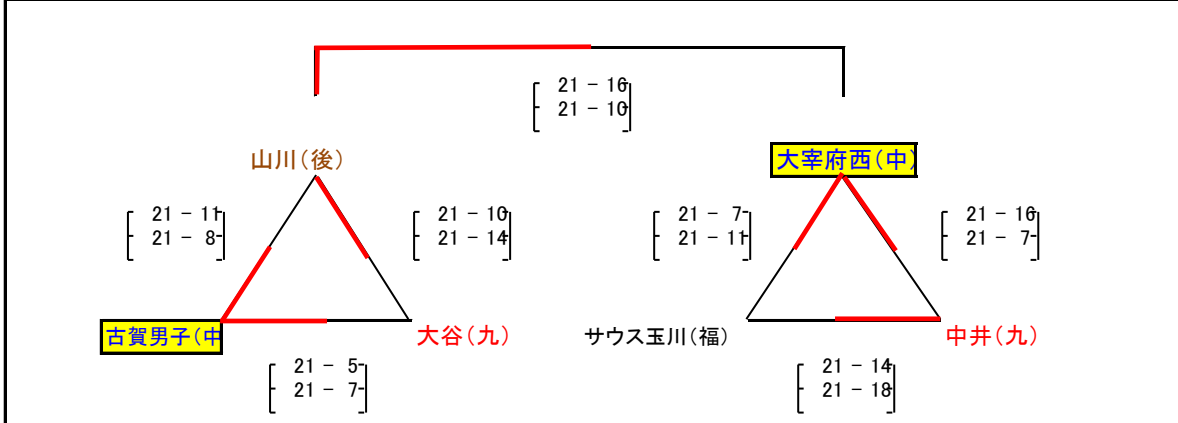

- △①=上1→左下2→右下3 △②=上4→左下5→右下6の順番で、五角形に変更します。
- 決勝は上位2チームでおこないます。
- 2勝1チームあり、1勝1敗が2チームの場合のみ、直接対戦があれば、勝敗を優先します。

平成28度

第26回 福岡市親善小学生バレーボール大会 男子組合せ

北九州4 北部1 筑豊1 中部5 筑後4 福岡3

男子/城南 体育館Aコート

男子/城南 体育館Bコート

男子/城南 体育館Cコート