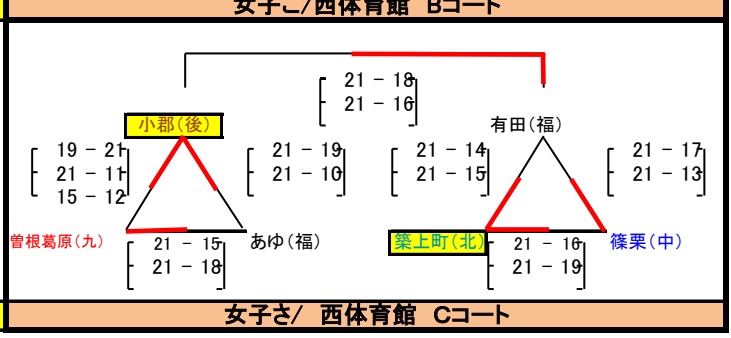

平成28年度 第26回 福岡市親善小学生バレーボール大会

北九州9

北部5

筑豊3

中部10

筑後12

福岡27

棄権チームが発生した場合の注意事項

- △①=上1→左下2→右下3 △②=上4→左下5→右下6の順番で、五角形に変更します。
- 決勝は上位2チームでおこないます。
- 2勝1チームあり、1勝1敗が2チームの場合のみ、直接対戦があれば、勝敗を優先します。

平成28度

第26回 福岡市親善小学生バレーボール大会 男子組合せ

北九州4 北部1 筑豊1 中部5 筑後4 福岡3

男子/城南 体育館Aコート

男子/城南 体育館Bコート

男子/城南 体育館Cコート

棄権チームが発生した場合の注意事項

△①=上1→左下2→右下3 △②=上4→左下5→右下6の順番で、五角形に変更します。

決勝は上位2チームでおこないます。

※2勝1チームあり、1勝1敗が2チームの場合のみ、直接対戦があれば、勝敗を優先します。