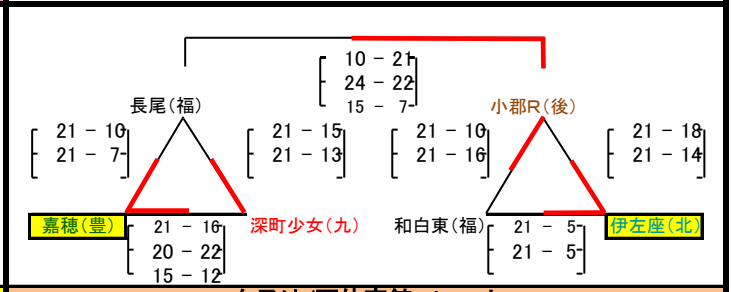

平成28年度 第26回 福岡市親善小学生バレーボール大会

北九州9

北部5

筑豊3

中部10

筑後12

福岡27

棄権チームが発生した場合の注意事項

- △①=上1→左下2→右下3 △②=上4→左下5→右下6の順番で、五角形に変更します。
- 決勝は上位2チームでおこないます。
- 2勝1チームあり、1勝1敗が2チームの場合のみ、直接対戦があれば、勝敗を優先します。

平成28度

第26回 福岡市親善小学生バレーボール大会 男子組合せ

北九州4 北部1 筑豊1 中部5 筑後4 福岡3

男子/城南 体育館Aコート

男子/城南 体育館Bコート

男子/城南 体育館Cコート

棄権チームが発生した場合の注意事項

△①=上1→左下2→右下3 △②=上4→左下5→右下6の順番で、五角形に変更します。

決勝は上位2チームでおこないます。

※2勝1チームあり、1勝1敗が2チームの場合のみ、直接対戦があれば、勝敗を優先します。