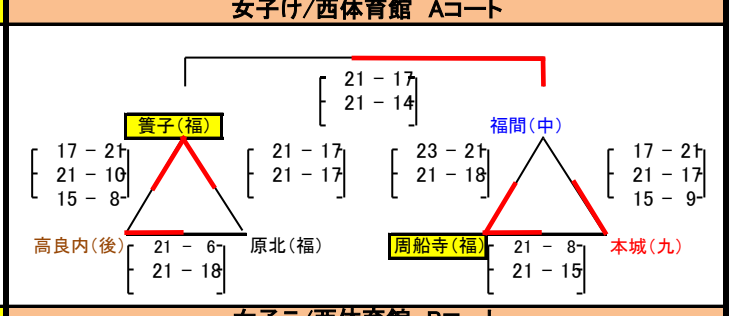

平成28年度 第26回 福岡市親善小学生バレーボール大会

北九州9

北部5

筑豊3

中部10

筑後12

福岡27

棄権チームが発生した場合の注意事項

- △①=上1→左下2→右下3 △②=上4→左下5→右下6の順番で、五角形に変更します。
- 決勝は上位2チームでおこないます。
- 2勝1チームあり、1勝1敗が2チームの場合のみ、直接対戦があれば、勝敗を優先します。

平成28度

第26回 福岡市親善小学生バレーボール大会 男子組合せ

北九州4 北部1 筑豊1 中部5 筑後4 福岡3

男子/城南 体育館Aコート

男子/城南 体育館Bコート

男子/城南 体育館Cコート

棄権チームが発生した場合の注意事項

△①=上1→左下2→右下3 △②=上4→左下5→右下6の順番で、五角形に変更します。

決勝は上位2チームでおこないます。

※2勝1チームあり、1勝1敗が2チームの場合のみ、直接対戦があれば、勝敗を優先します。