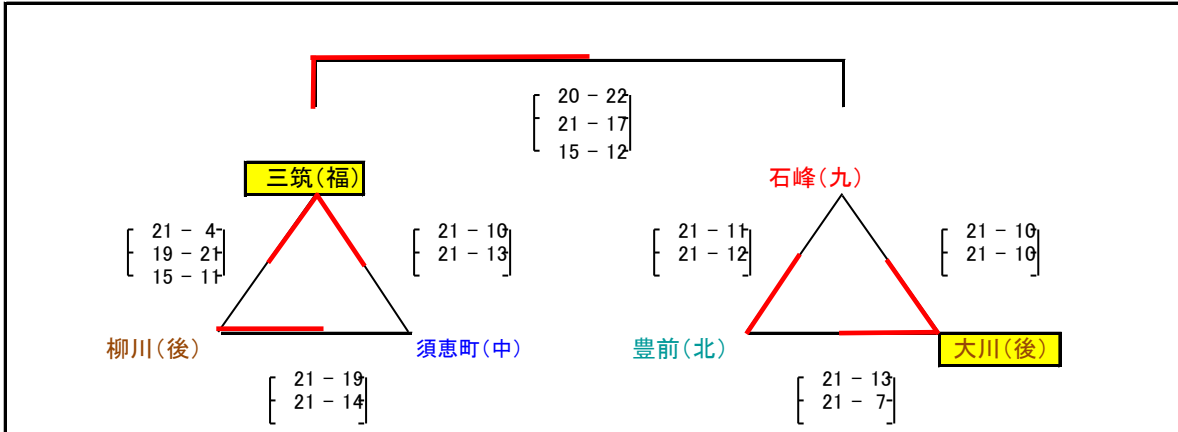

- △①=上1→左下2→右下3 △②=上4→左下5→右下6の順番で、五角形に変更します。
- 決勝は上位2チームでおこないます。
- 2勝1チームあり、1勝1敗が2チームの場合のみ、直接対戦があれば、勝敗を優先します。

平成28度

第26回 福岡市親善小学生バレーボール大会 男子組合せ

北九州4 北部1 筑豊1 中部5 筑後4 福岡3

男子/城南 体育館Aコート

男子/城南 体育館Bコート

男子/城南 体育館Cコート

棄権チームが発生した場合の注意事項

△①=上1→左下2→右下3 △②=上4→左下5→右下6の順番で、五角形に変更します。

決勝は上位2チームでおこないます。

※2勝1チームあり、1勝1敗が2チームの場合のみ、直接対戦があれば、勝敗を優先します。