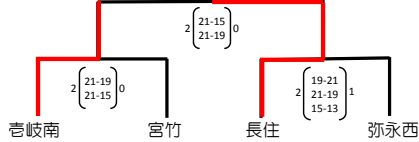

10/16決勝

平成28年度 第30回市民総合小学生バレーボール大会 (決勝)

●会場入館=西/早良/城南体8:45

西体育館

女子A優勝

Aブロック=予選1-2ブロックの上位2

早良体育館

パート優勝

パート優勝

Bブロック

城南体育館

男子優勝

成績

- ①原則、勝率・セット率・得失点率の順
- ②上記同点の場合⇒抽選

審判

- ①予選=相互審判
- ②トーナメント=指定チーム審判

9/11予選成績が女子Bだった場合
⇒該当するパートを五角形とする

パート優勝