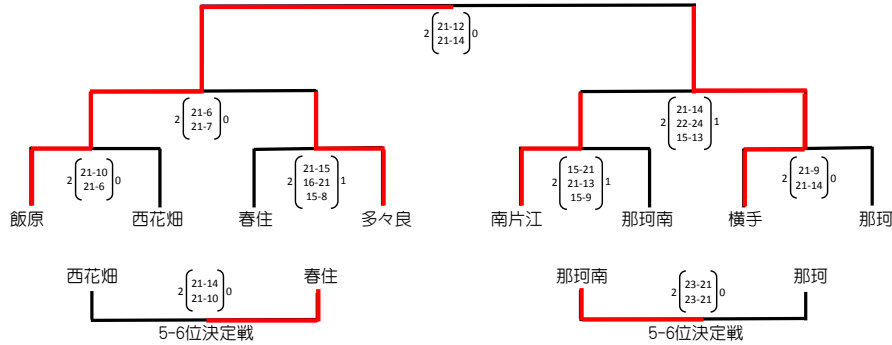

10/16決勝

平成28年度 第30回市民総合小学生バレーボール大会 (決勝)

●会場入館=西/早良/城南体8:45

西体育館

女子A優勝

Aブロック=予選1-2ブロックの上位2

早良体育館

パート優勝

パート優勝

Bブロック

城南体育館

男子優勝

成績

- ①原則、勝率・セット率・得失点率の順
- ②上記同点の場合⇒抽選

審判

- ①予選=相互審判
- ②トーナメント=指定チーム審判

進行

- ①公式練習=第1試合のみ
- ②テクニカルタイム=あり
- ③昼食時間=3試合目終了後30分

駐車

| | | |
|----|----|---------------|
| 西 | 4台 | 駐車係 +1台 |
| 城南 | 3台 | |
| 早良 | 4台 | 常任理事 専用駐車券 |

10/16決勝=決勝チームが発生します
箕子ハイパークス

9/11予選成績が女子Aだった場合
⇒同会場3-4位+ナメト1位が繰り上げる

9/11予選成績が女子Bだった場合
⇒該当するパートを五角形とする

パート優勝