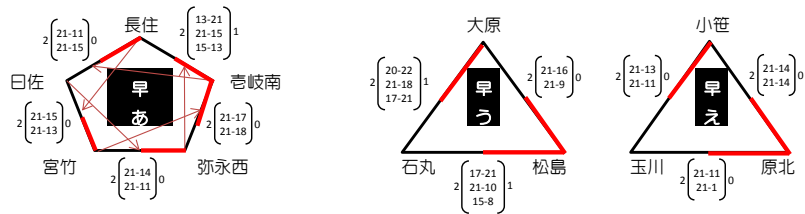

10/16決勝

平成28年度 第30回市民総合小学生バレーボール大会 (決勝)

●会場入館=西/早良/城南体8:45

西体育館

女子A優勝

Aブロック=予選1-2ブロックの上位2

早良体育館

パート優勝

パート優勝

Bブロック

城南体育館

男子優勝

成績

- ①原則、勝率・セット率・得失点率の順
- ②上記同点の場合⇒抽選

審判

- ①予選=相互審判
- ②トーナメント=指定チーム審判

9/11予選成績が女子Bだった場合
⇒該当するパートを五角形とする

パート優勝