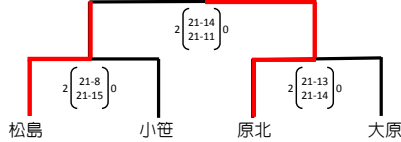

10/16決勝

平成28年度 第30回市民総合小学生バレーボール大会 (決勝)

●会場入館=西/早良/城南体8:45

西体育館

女子A優勝

Aブロック=予選1-2ブロックの上位2

早良体育館

パート優勝

パート優勝

Bブロック

城南体育館

男子優勝

成績

- ①原則、勝率・セット率・得失点率の順
- ②上記同点の場合⇒抽選

審判

- ①予選=相互審判
- ②トーナメント=指定チーム審判

9/11予選成績が女子Bだった場合
⇒該当するパートを五角形とする

パート優勝