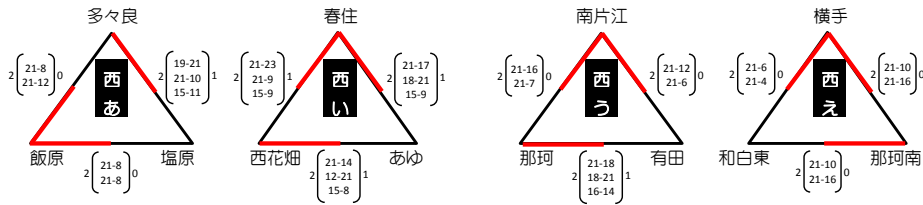

10/16決勝

平成28年度 第30回市民総合小学生バレーボール大会 (決勝)

●会場入館=西/早良/城南体8:45

西体育館

女子A優勝

Aブロック=予選1-2ブロックの上位2

早良体育館

パート優勝

パート優勝

Bブロック

城南体育館

男子優勝

成績

- ①原則、勝率・セット率・得失点率の順
- ②上記同点の場合⇒抽選

審判

- ①予選=相互審判
- ②トーナメント=指定チーム審判

9/11予選成績が女子Bだった場合
⇒該当するパートを五角形とする

パート優勝