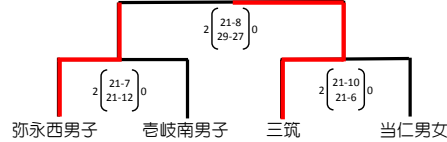

パート優勝

Bブロック

城南体育館

男子優勝

成績

- ①原則、勝率・セット率・得失点率の順
- ②上記同点の場合⇒抽選

審判

- ①予選=相互審判
- ②トーナメント=指定チーム審判

進行

- ①公式練習=第1試合のみ
- ②テクニカルタイム=あり
- ③昼食時間=3試合目終了後30分

駐車

| | | |
|----|----|---------------|
| 西 | 4台 | 駐車係 +1台 |
| 城南 | 3台 | |
| 早良 | 4台 | 常任理事 専用駐車券 |

10/16決勝=決勝チームが発生します
箕子ハイパークス

9/11予選成績が女子Aだった場合
⇒同会場3-4位+ナメト1位が繰り上げる

9/11予選成績が女子Bだった場合
⇒該当するパートを五角形とする

パート優勝